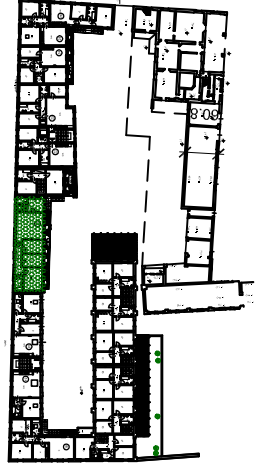

ALBAIRATE

"LA CORTE ANTICA"

Località Cascina Riazzolo

Unità n. 21 P. primo

4 locali - servizi - mansarda

Proprietà

Immobiliare Primac Srl

Via Sebeto 4