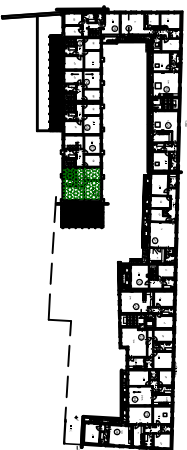

ALBAIRATE

LA CORTE VECCHIA

Località Cascina Riazolo

Unità n. 01 p. primo

4 locali - mansarda - taverna

Proprietà

Immobiliare Primac Srl

Via Sebeto 4