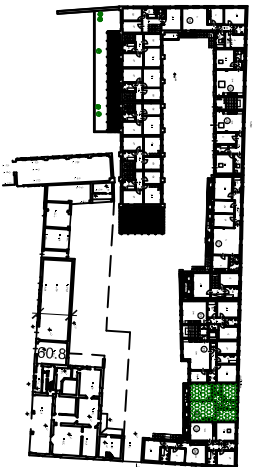

ALBAIRATE

La CORTE VECCHIA

Località Cascina Riazzolo

Unità n. 15 piano terra

4 locali - cucina - servizi

Proprietà

Immobiliare Primac Srl

Via Sebeto 4