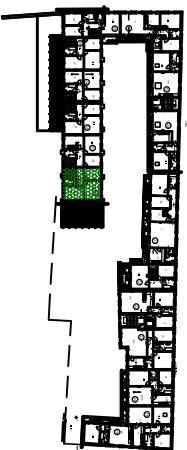

ALBAIRATE

La CORTE VECCHIA

Località Cascina Riazzolo

Unità n. 01 p. terra

4 locali - mansarda - taverna

Proprietà

Immobiliare Primac Srl

Via Sebeto 4